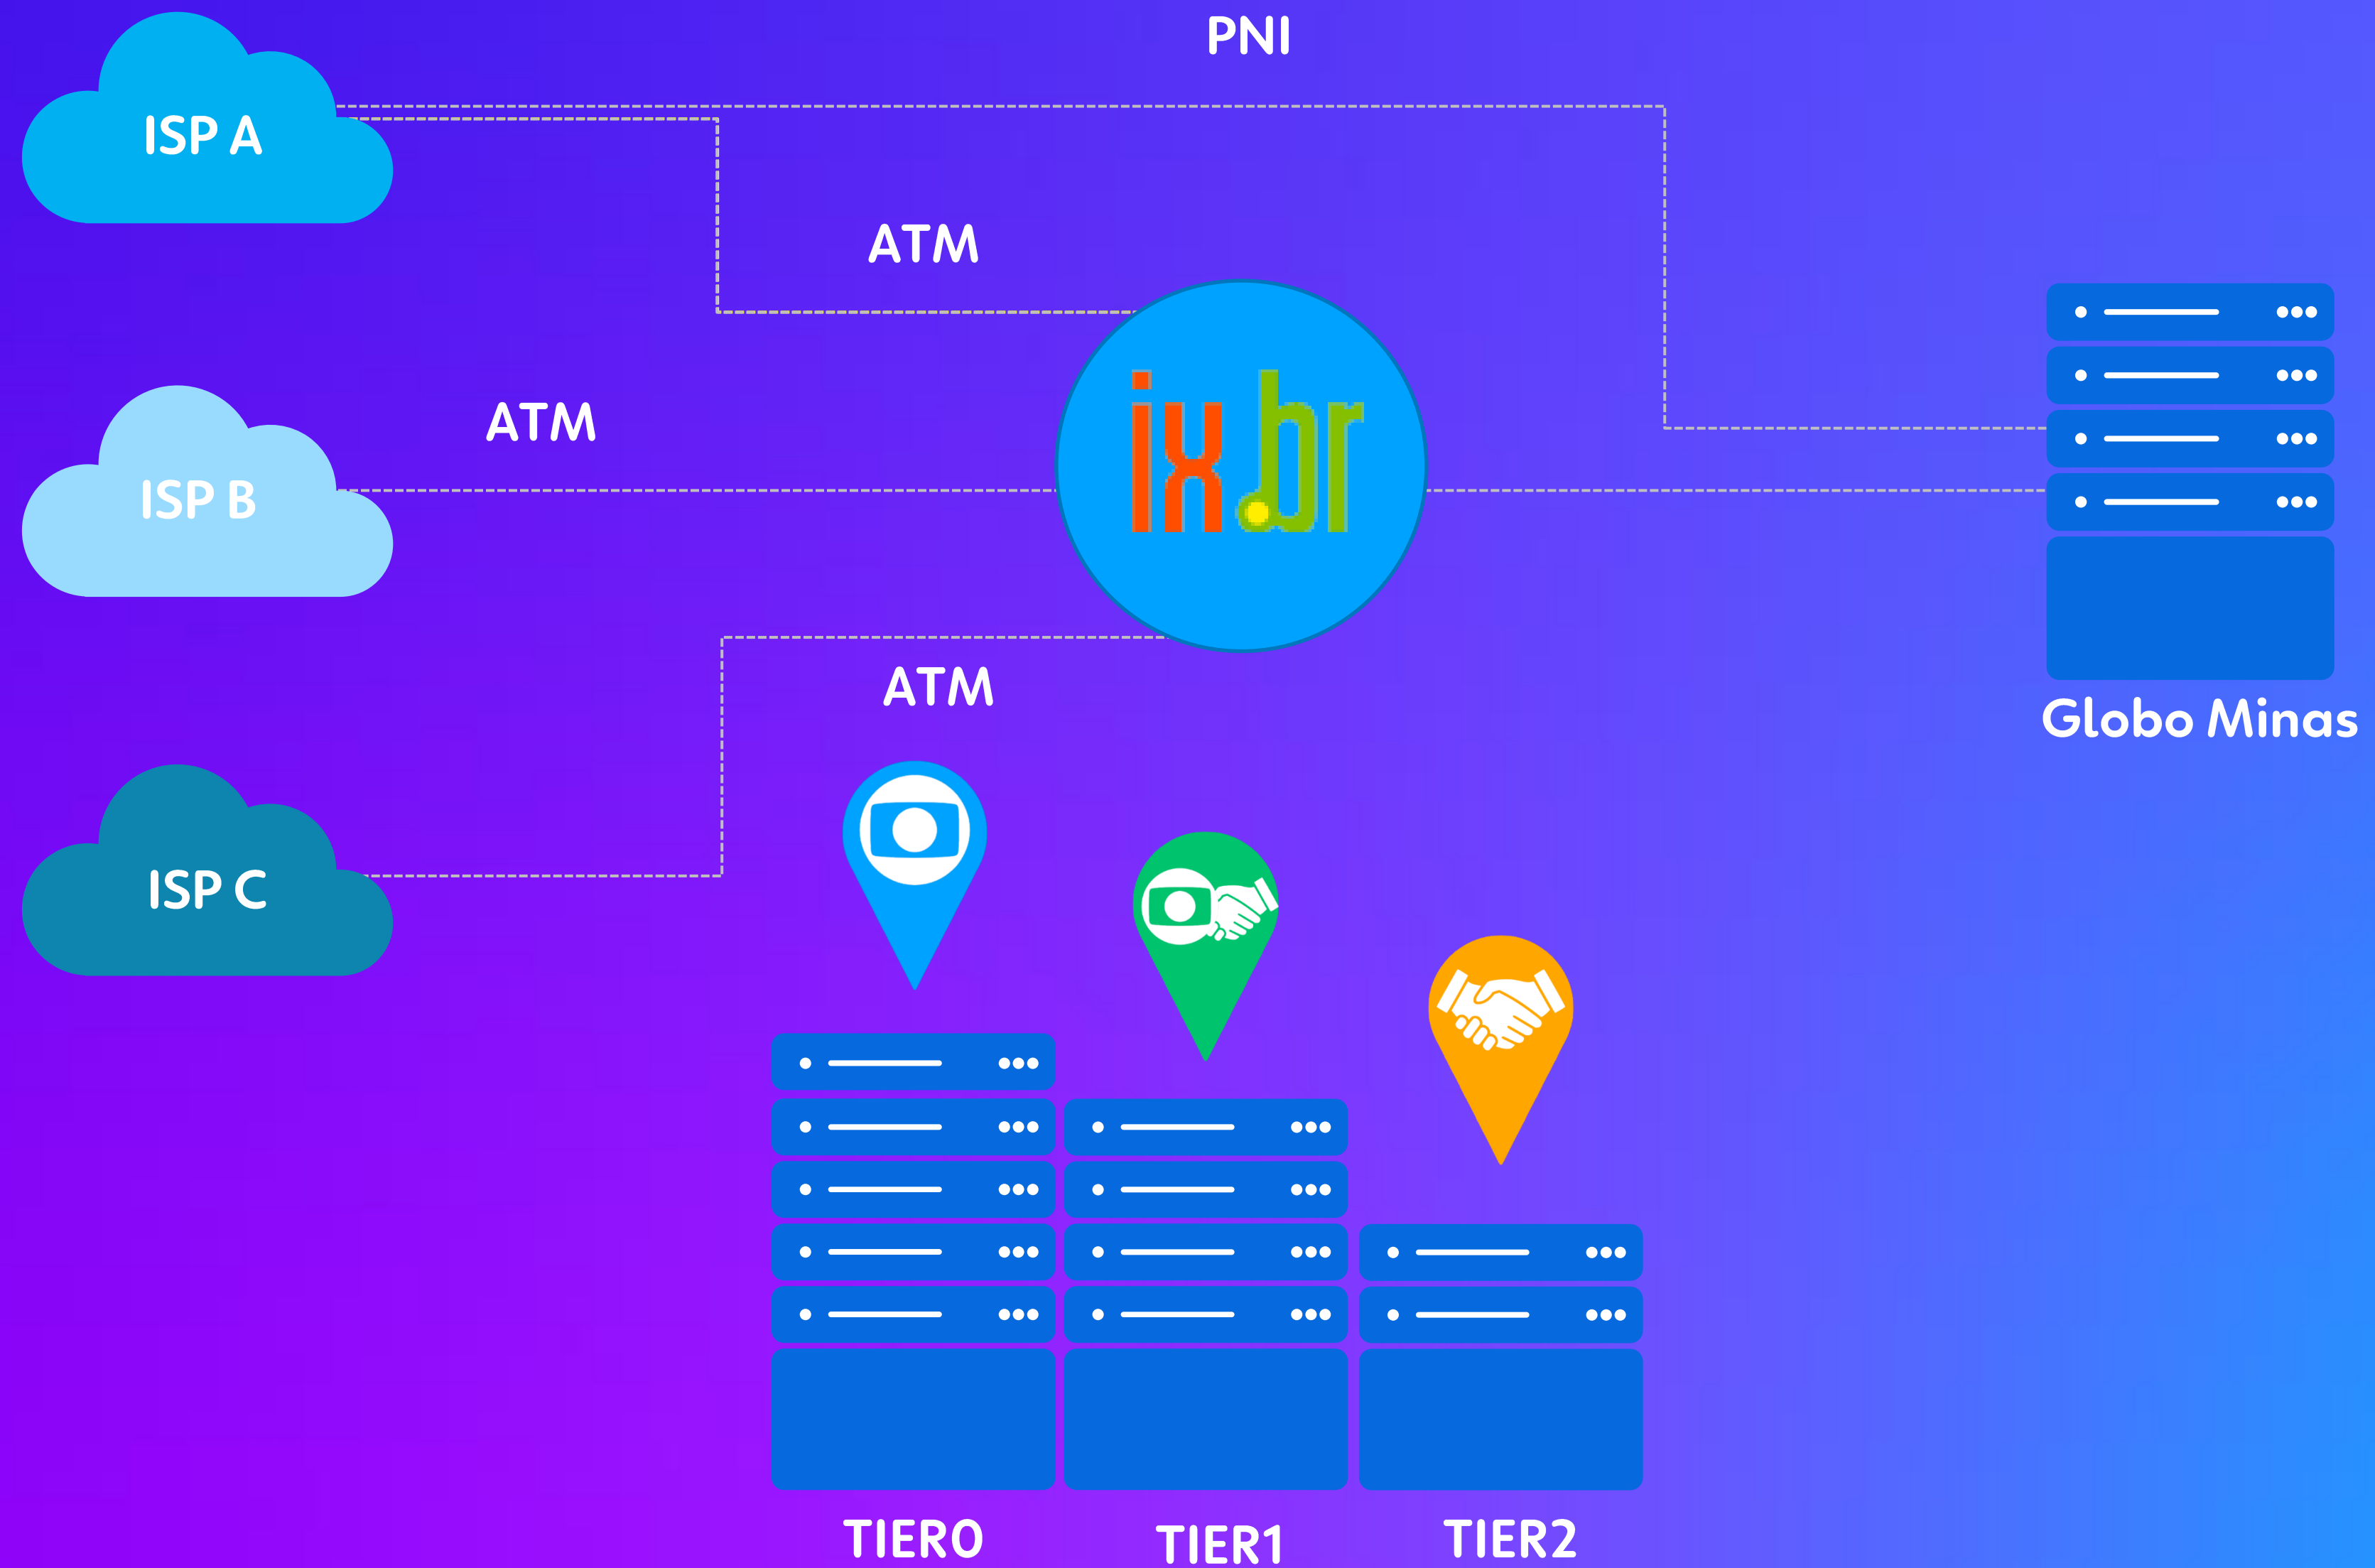

-  TIER0 - MEGA POP
-  TIER1 - SUPER POP

JORNADA DA CDN GLOBO

+ **200** POPs em todo Brasil

+ **20** pontos de PNI

+ **20** IXs

-  TIER0 – MEGA POP
-  TIER1 – SUPER POP
-  TIER2 – MICRO POP
-  TIER3 – EDGE CACHE (ISP)

-  GCA – Globo Cache Appliance
 - S – 9Gbps
 - M – 18Gbps
 - L – 36Gbps

e solicitar ?

gca.globo.com

QUALIDADE DE ENTREGA AO LONGO DO TEMPO

PEERING

PEERING

The image shows a browser window with the following elements:

- Browser Tab:** "Peering @ Globo" with a close button (x) and a plus sign (+).
- Address Bar:** "peering.globo" with navigation icons (back, forward, refresh) and a lock icon.
- Header:** "Globo Comunicação e Participações S.A — ASN 28604" with the Globo logo.
- Main Title:** "peering @ globo" in a large, stylized font.
- Text:** "Visando a melhor experiência de acesso ao conteúdo, a Globo oferece dezenas de pontos de presença para peering em diferentes regiões do Brasil, possibilitando aos ISPs a troca local de tráfego."
- Buttons:** Four orange buttons: "Solicitar Peering", "Suporte", "Localidades", and "Globo PeeringDB".
- Navigation:** A set of navigation arrows (left, right) and a dashed line.