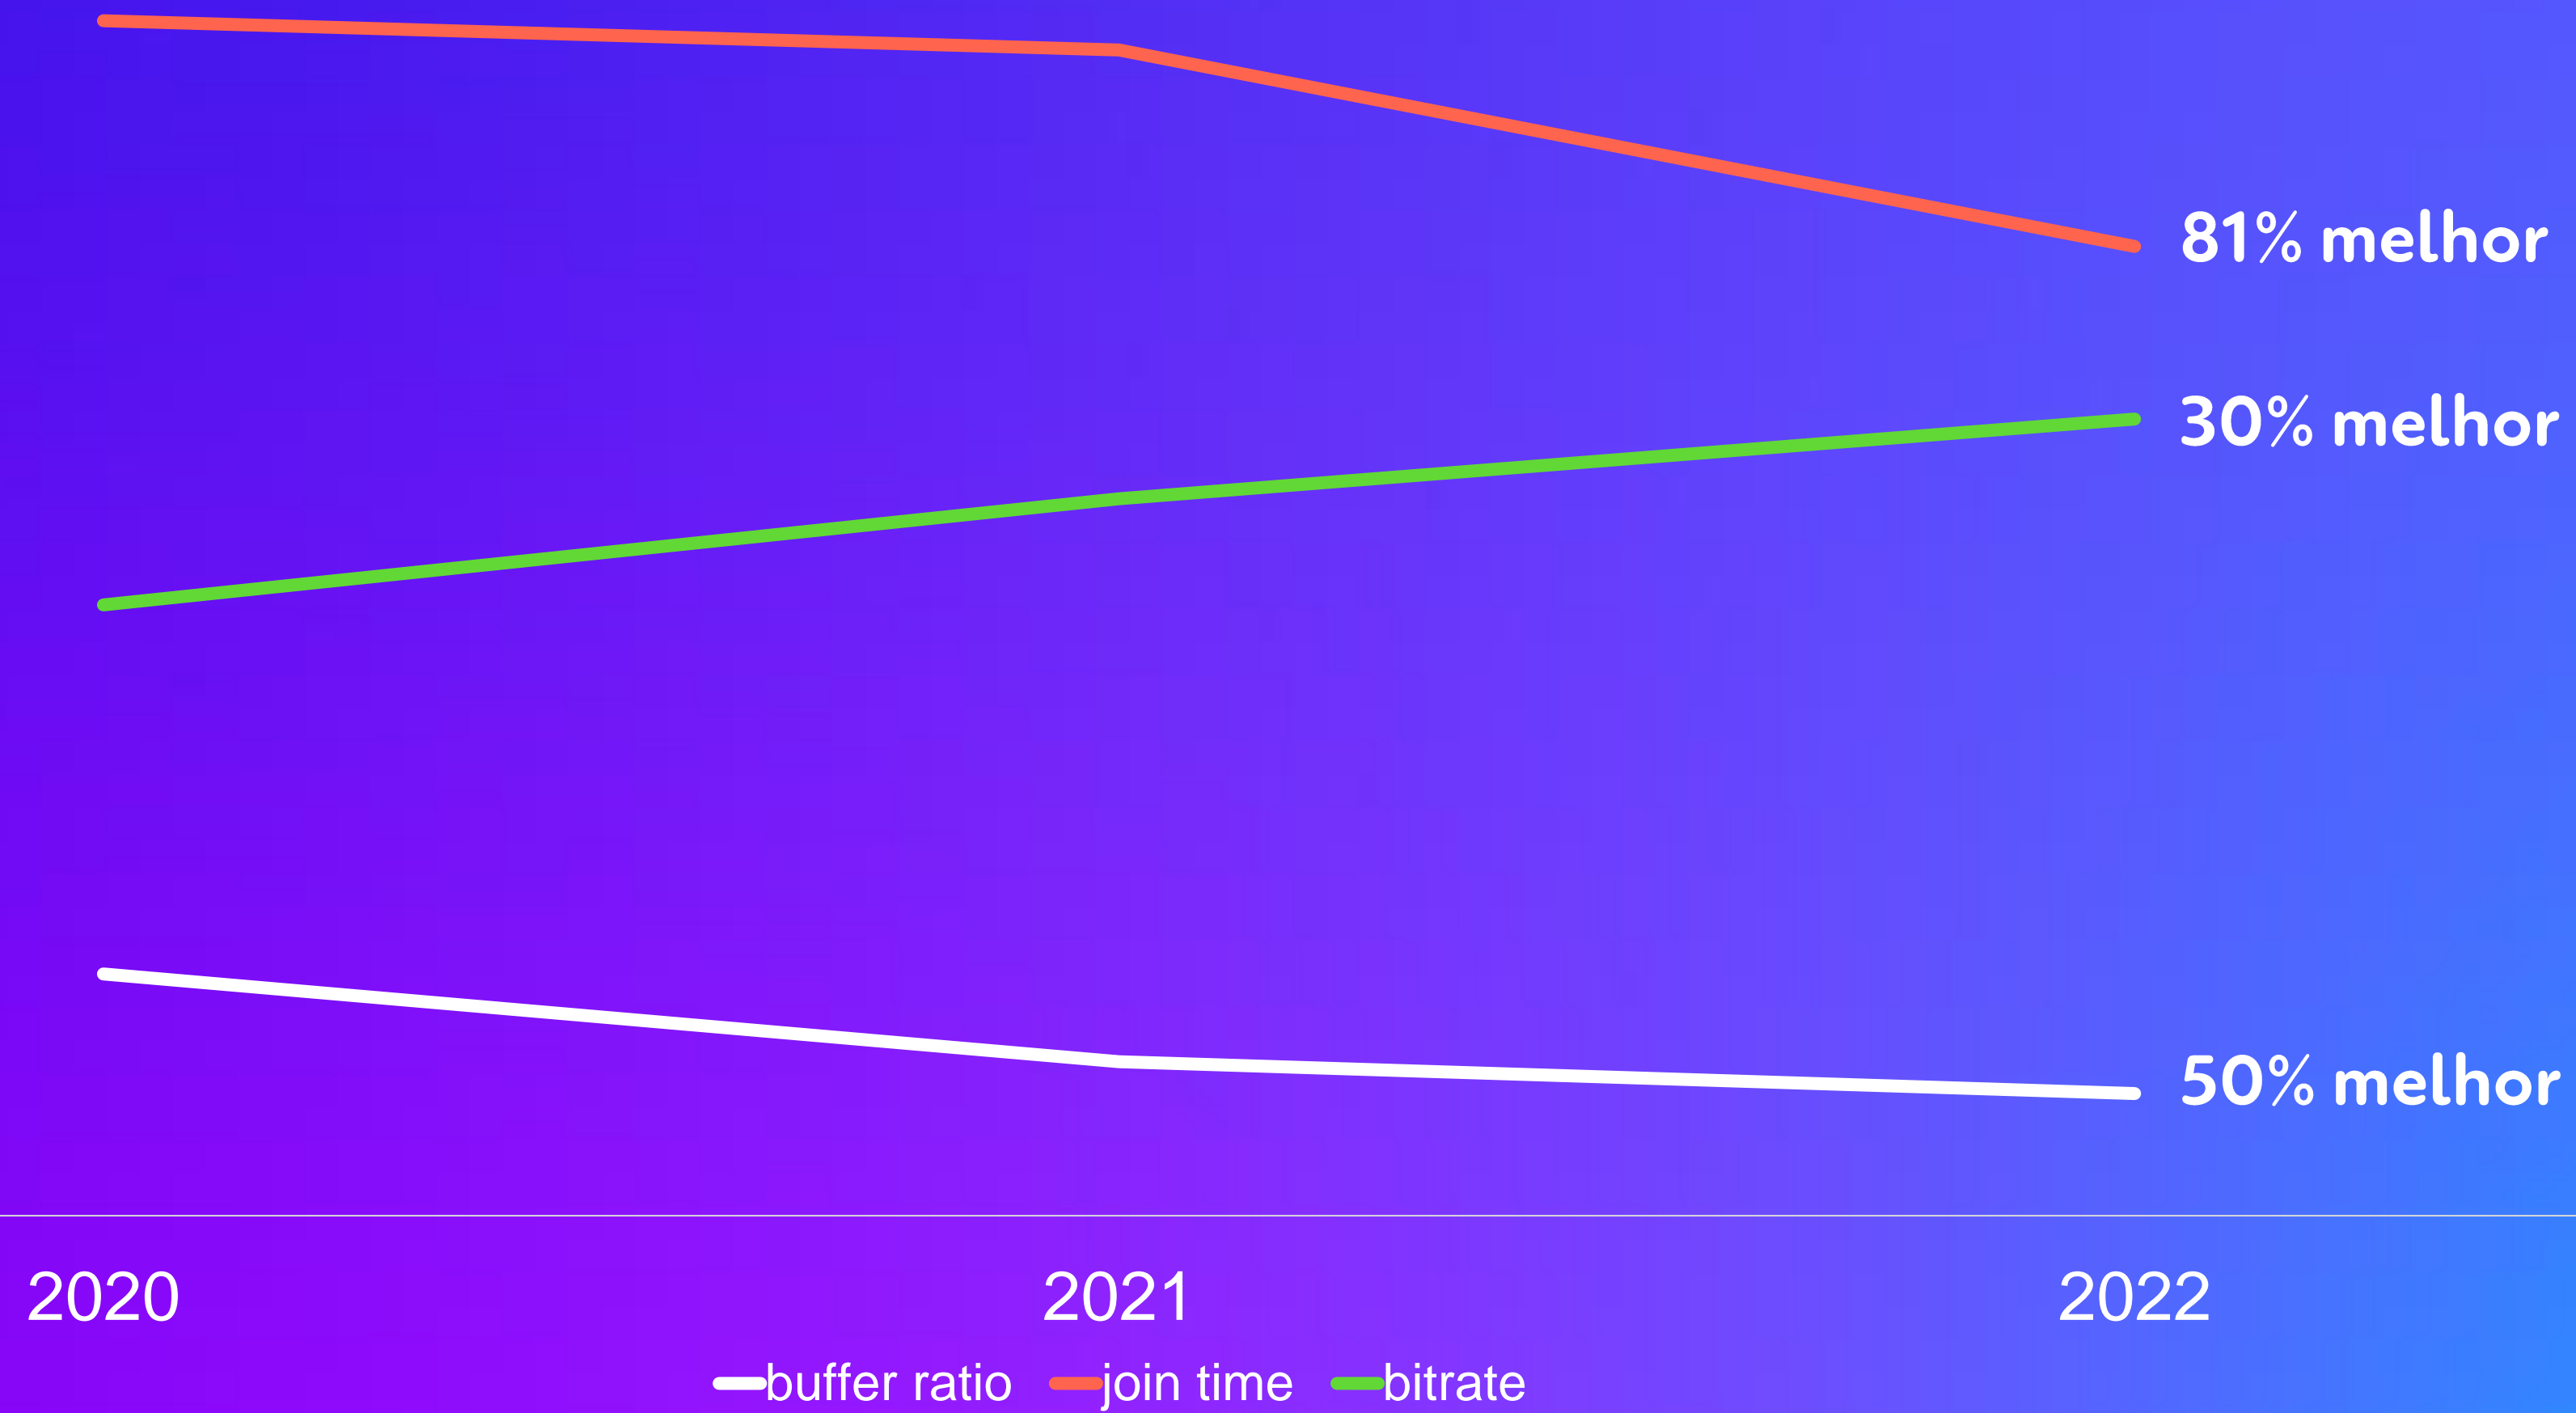

-  TIER0 - MEGA POP
-  TIER1 - SUPER POP

JORNADA DA CDN GLOBO

+ **200** POPs em todo Brasil

+ **20** pontos de PNI

+ **20** IXs

-  TIER0 – MEGA POP
-  TIER1 – SUPER POP
-  TIER2 – MICRO POP
-  TIER3 – EDGE CACHE (ISP)

-  GCA – Globo Cache Appliance
 - S – 9Gbps
 - M – 18Gbps
 - L – 36Gbps

e solicitar ?

gca.globo.com

QUALIDADE DE ENTREGA AO LONGO DO TEMPO

PEERING

PEERING

The image shows a browser window with the following elements: