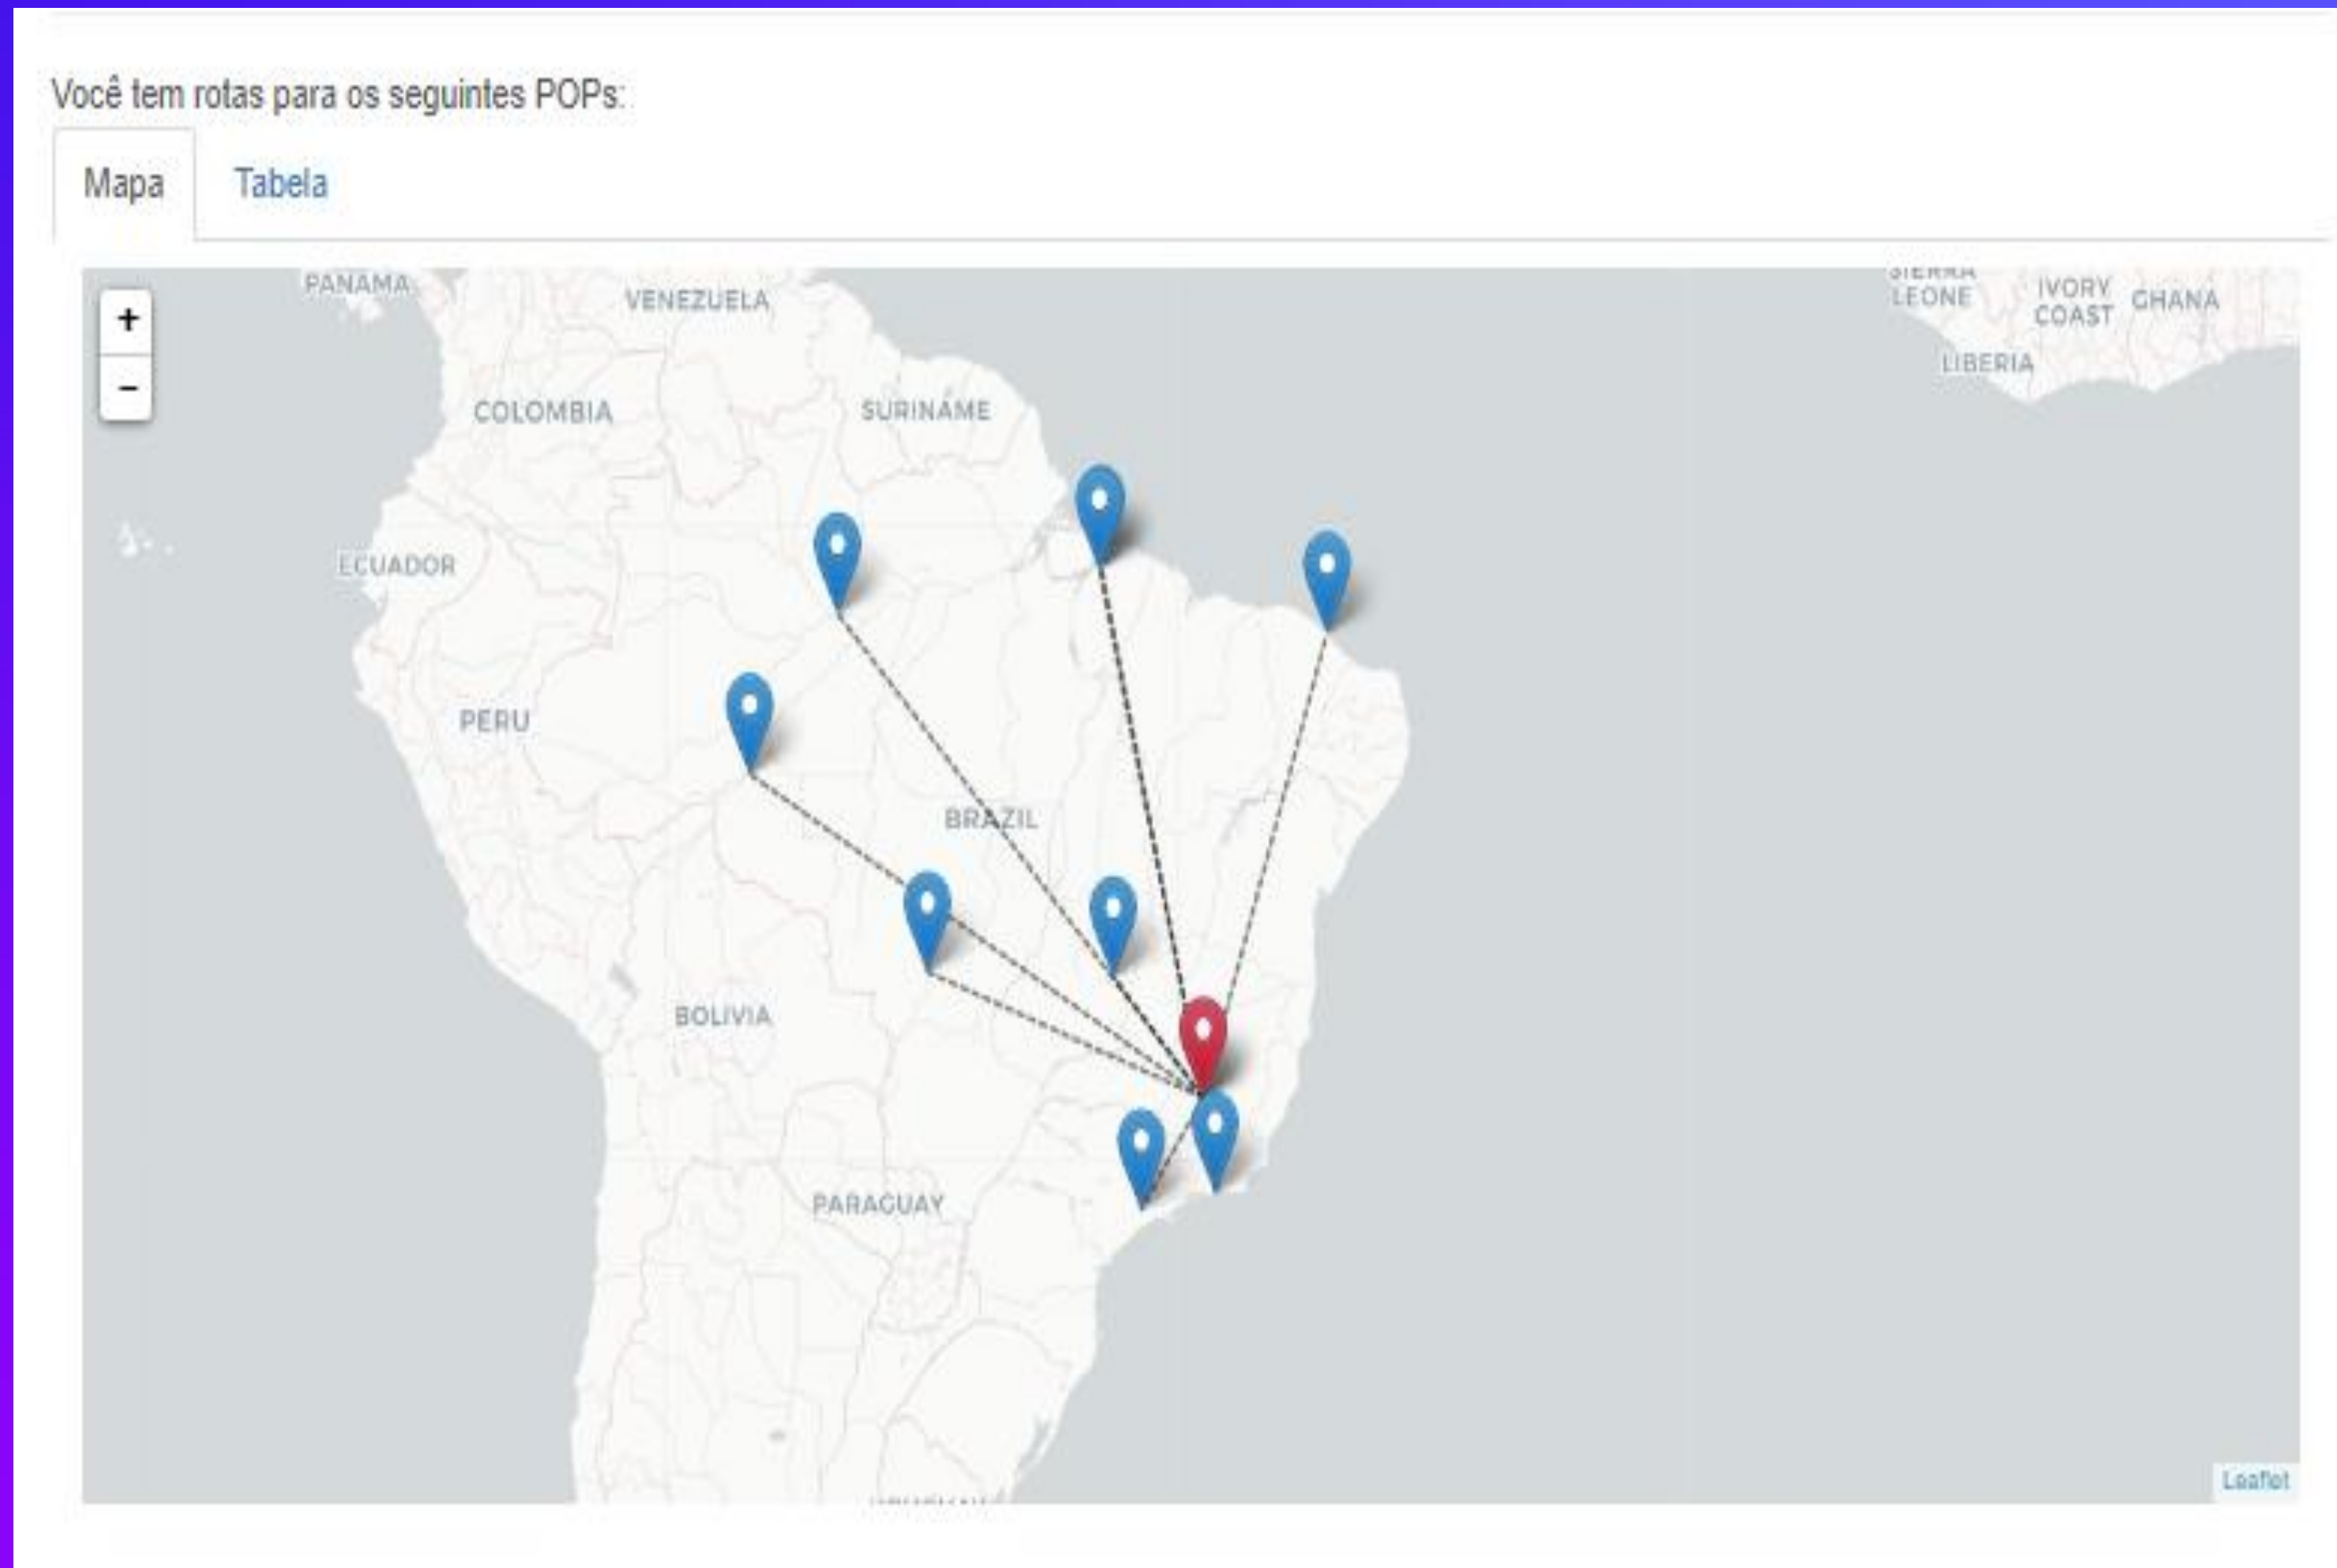

Capacidade atual – Região Sudeste

São Paulo/SP
1.6 Tbps

Rio de Janeiro/RJ
800 Gbps

Belo Horizonte/MG
80Gbps*

Vitória/ES
20 Gbps

Campinas/SP
80Gbps*

SJRP/SP
20Gbps

*Aguardando portas de 100G no IX

Evolução – Presença em IXs (IX.br e outros)

PROJETOS DE COMPARTILHAMENTO DE INFRAESTRUTURA

OPENCDN
Salvador/BA

OPENCDN
Manaus/MA

ANID
Campina Grande/PB

UNIVATES
Lajeado/RS

SOLUÇÃO DE ROTEAMENTO

- Escolha do local de entrega pela aplicação
- Definição do local de entrega
 - BGP AS-PATH
 - Geolocation
 - Capacidade de banda
 - Saúde da CDN
- Possibilidade de fallback para outros pontos de entrega

FERRAMENTA DE TROUBLESHOOTING

<https://browserreport.globo.com/isp>

FERRAMENTA DE TROUBLESHOOTING

Você tem rotas para os seguintes POPs:

Mapa Tabela

Pop	Roteador Globo	AS Path	Distância geográfica ISP-Globo
	201.17.169.122		3 Km
	177.53.95.253		491 Km
	200.178.114.122		2117 Km
	200.179.100.226		1365 Km
	200.174.31.162		2557 Km
	200.252.72.114		2477 Km
	138.117.196.254		2111 Km
	177.53.92.126		1892 Km
	131.0.27.243		346 Km
	177.53.94.254		619 Km

Testes de Rotas

Linux MacOS Windows

1. Abra o seu terminal

2. Execute o seguinte comando para gerar o arquivo **saida_da_execucao.txt**:

```
$ sh -c 'mtr -z --report-cycles 10 --report 201.17.169.122 && \
mtr -z --report-cycles 10 --report 177.53.95.253 && \
mtr -z --report-cycles 10 --report 200.178.114.122 && \
mtr -z --report-cycles 10 --report 200.179.100.226 && \
mtr -z --report-cycles 10 --report 200.174.31.162 && \
mtr -z --report-cycles 10 --report 200.252.72.114 && \
mtr -z --report-cycles 10 --report 138.117.196.254 && \
mtr -z --report-cycles 10 --report 177.53.92.126 && \
mtr -z --report-cycles 10 --report 131.0.27.243 && \
mtr -z --report-cycles 10 --report 177.53.94.254 ' > saida_da_execucao.txt
```